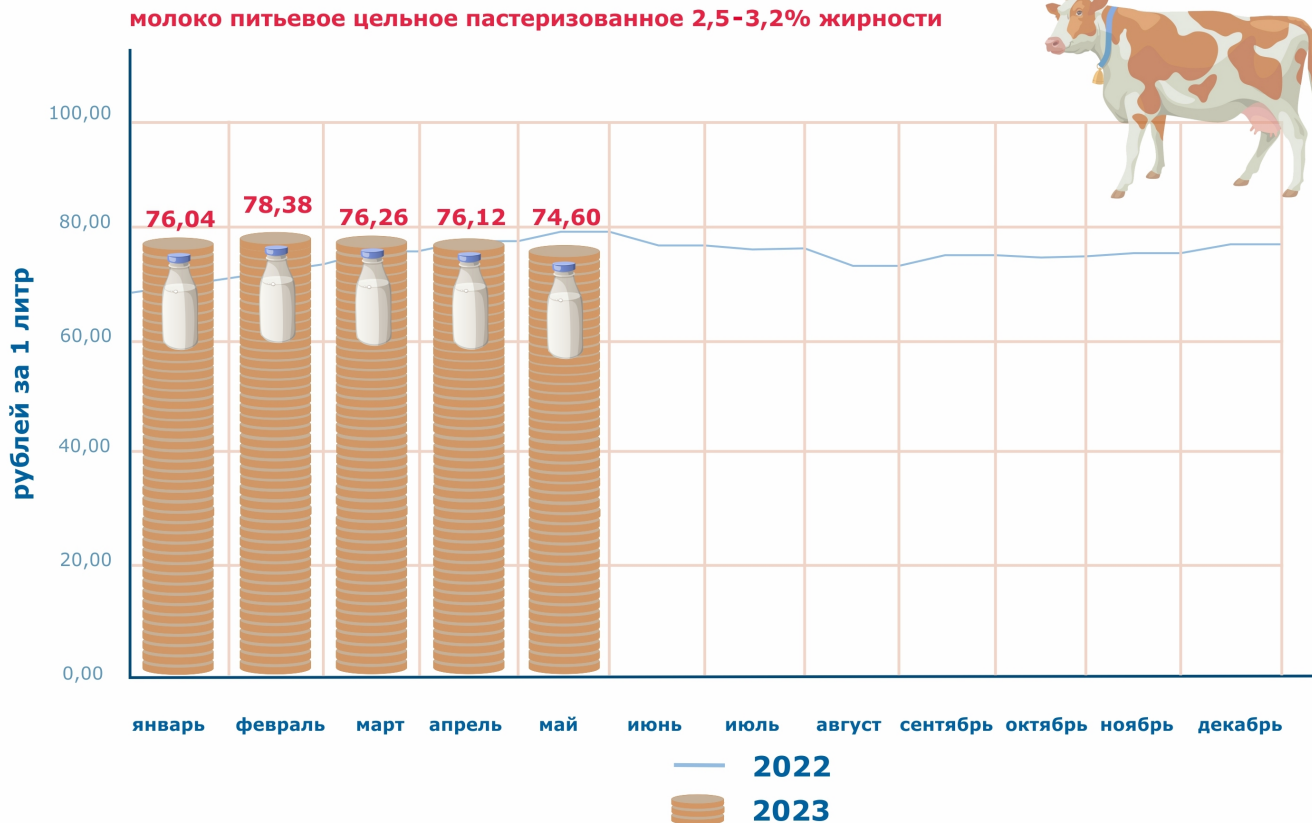

Средняя потребительская цена по Алтайскому краю

ЦЕНА 1 ЛИТРА МОЛОКА ПО РЕГИОНАМ СИБИРСКОГО ФЕДЕРАЛЬНОГО ОКРУГА

МАЙ 2023

Республика Алтай	96,15
Республика Тыва	94,44
Республика Хакасия	82,72
Алтайский край	74,60
Красноярский край	75,17
Иркутская область	75,89
Кемеровская область - Кузбасс	69,91
Новосибирская область	75,41
Омская область	62,51
Томская область	80,40

ДОЛЯ АЛТАЙСКОГО КРАЯ В ПРОИЗВОДСТВЕ МОЛОКА ПО СИБИРСКОМУ ФЕДЕРАЛЬНОМУ ОКРУГУ

в хозяйствах всех категорий, %
2021

ПОТРЕБЛЕНИЕ МОЛОКА И МОЛОЧНЫХ ПРОДУКТОВ

В СРАВНЕНИИ С РАЦИОНАЛЬНЫМИ НОРМАМИ ПОТРЕБЛЕНИЯ НА ДУШУ НАСЕЛЕНИЯ
2021