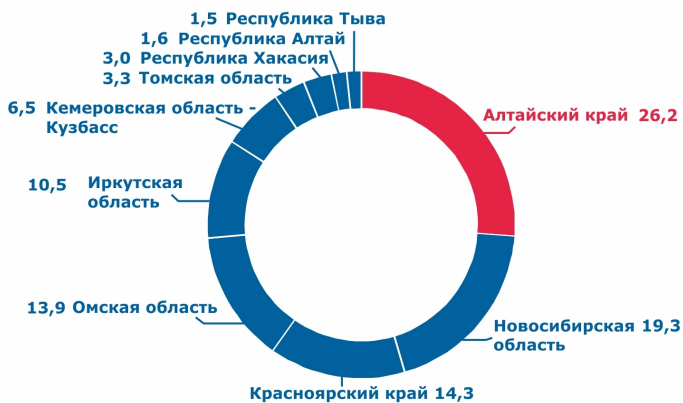

Средняя потребительская цена по Алтайскому краю

ЦЕНА 1 ЛИТРА МОЛОКА ПО РЕГИОНАМ СИБИРСКОГО ФЕДЕРАЛЬНОГО ОКРУГА

МАЙ 2023

Республика Алтай	96,15
Республика Тыва	94,44
Республика Хакасия	82,72
Алтайский край	74,60
Красноярский край	75,17
Иркутская область	75,89
Кемеровская область - Кузбасс	69,91
Новосибирская область	75,41
Омская область	62,51
Томская область	80,40

ДОЛЯ АЛТАЙСКОГО КРАЯ В ПРОИЗВОДСТВЕ МОЛОКА ПО СИБИРСКОМУ ФЕДЕРАЛЬНОМУ ОКРУГУ

в хозяйствах всех категорий, %
2021

ПОТРЕБЛЕНИЕ МОЛОКА И МОЛОЧНЫХ ПРОДУКТОВ

В СРАВНЕНИИ С РАЦИОНАЛЬНЫМИ НОРМАМИ ПОТРЕБЛЕНИЯ НА ДУШУ НАСЕЛЕНИЯ
2021