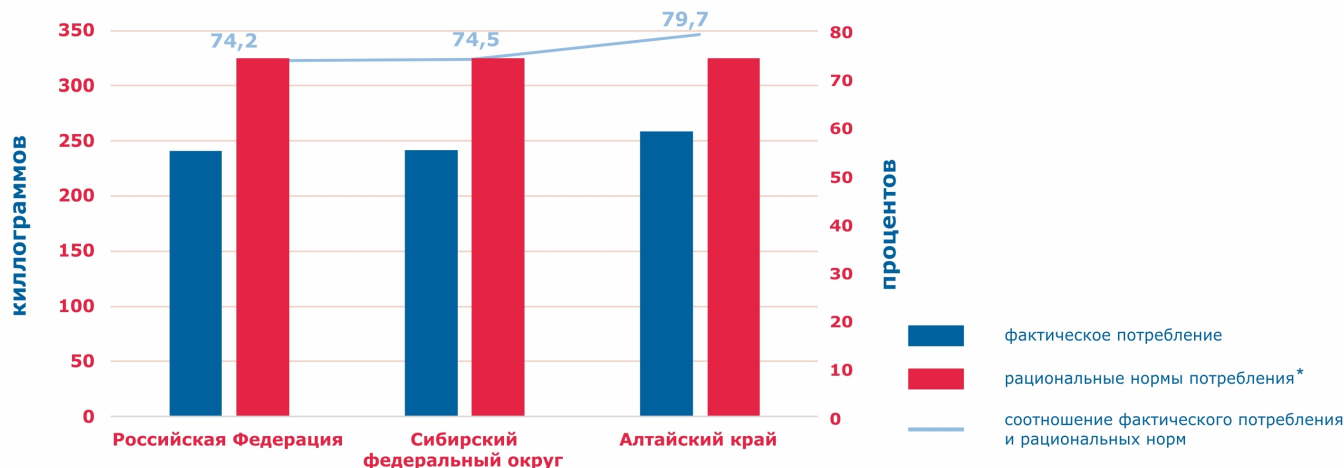

ПОТРЕБЛЕНИЕ МОЛОКА И МОЛОЧНЫХ ПРОДУКТОВ

В СРАВНЕНИИ С РАЦИОНАЛЬНЫМИ НОРМАМИ ПОТРЕБЛЕНИЯ НА ДУШУ НАСЕЛЕНИЯ
2021

* Утверждены Приказом Министерства здравоохранения Российской Федерации от 19 августа 2016 года № 614